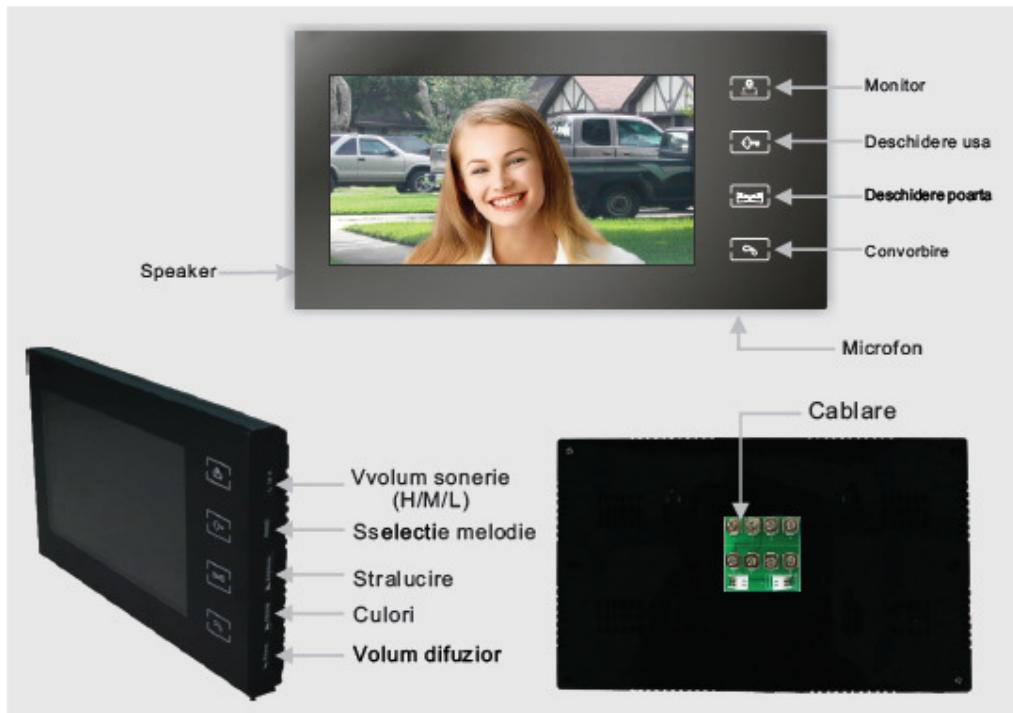

RL-10MID

Kit videointerfon

DESCRIERE

Kit Videointerfon color pentru casa sau birou, conexiune 6 fire

SPECIFICATII

- Display 7" TFT color cu consum redus, fara radiatii si
- rezolutie inalta
- Unitate de interior cu design deosebit
- Unitate de exterior din aliaj de aluminiu:anti-oxidant,
- rezistent la apa si praf
- Comunicare fara maini
- Functie de control electronic deschidere yala si deschidere cu card ID.
- Deschidere poarta.
- Vizualizare exterior.
- Set melodii .
- Ajustare volum sonerie si speaker.
- Ajustare culori si stralucire imagine.
- Inclus cablu 15m si adaptor. Pregatire DIY - Do It Yourself.
- Unitatea interioara poate fi instalata pe perete.

Unitate exterior

- Distanța IR: > 4m.
- Plus control: auto
- Temperatura functionare: -20 - 50 grade.
- Rezolutie: CCD 420TV line
CMOS 380 TV line
- Dimensiune unitate exterioara:
107(W) x 182(H) x 55(D) mm

Unitate interior

▶ Parametrii de functionare

- Curent intrare: AC 100~240V 50Hz/60Hz
- Curent iesire: DC12V 1100mA
- Timp convorbire: 120s
- Timp monitorizare exterior: 40s
- Distanta functionare: 50m(4x0.5mm²)
- Consum: stand by: <0.2W; convorbire<5W
- Illuminare minima: 2LUX
- Unghi camera: 90 grade
- Temperatura functionare: -10~40 grade
- Umiditate: 10%~90%(RH)
- Dimensiune post interior:129 (W) X 226 (H) X 21 (D) mm