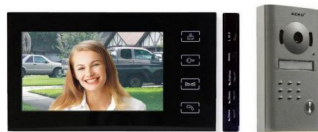

RL-10MID

Kit videointerfon

DESCRIERE

Kit Videointerfon color pentru casa sau birou, conexiune 6 fire

SPECIFICATII

- Display 7" TFT color cu consum redus, fara radiatii si
- rezolutie inalta
- Unitate de interior cu design deosebit
- Unitate de exterior din aliaj de aluminiu:anti-oxidant,
- rezistent la apa si praf
- Comunicare fara maini
- Functie de control electronic deschidere yala si deschidere cu card ID.
- Deschidere poarta.
- Vizualizare exterior.
- Set melodii .
- Ajustare volum sonerie si speaker.
- Ajustare culori si stralucire imagine.
- Inclus cablu 15m si adaptor. Pregatire DIY - Do It Yourself.
- Unitatea interioara poate fi instalata pe perete.

Unitate exterior

- Distanța IR: > 4m.
- Plus control: auto
- Temperatura functionare: -20 - 50 grade.
- Rezolutie: CCD 420TV line
CMOS 380 TV line
- Dimensiune unitate exterioara:
107(W) x 182(H) x 55(D) mm

Unitate interior

▶ Parametrii de functionare

- Curent intrare: AC 100~240V 50Hz/60Hz
- Curent iesire: DC12V 1100mA
- Timp convorbire: 120s
- Timp monitorizare exterior: 40s
- Distanta functionare: 50m(4x0.5mm²)
- Consum: stand by: <0.2W; convorbire<5W
- Illuminare minima: 2LUX
- Unghi camera: 90 grade
- Temperatura functionare: -10~40 grade
- Umiditate: 10%~90%(RH)
- Dimensiune post interior:129 (W) X 226 (H) X 21 (D) mm